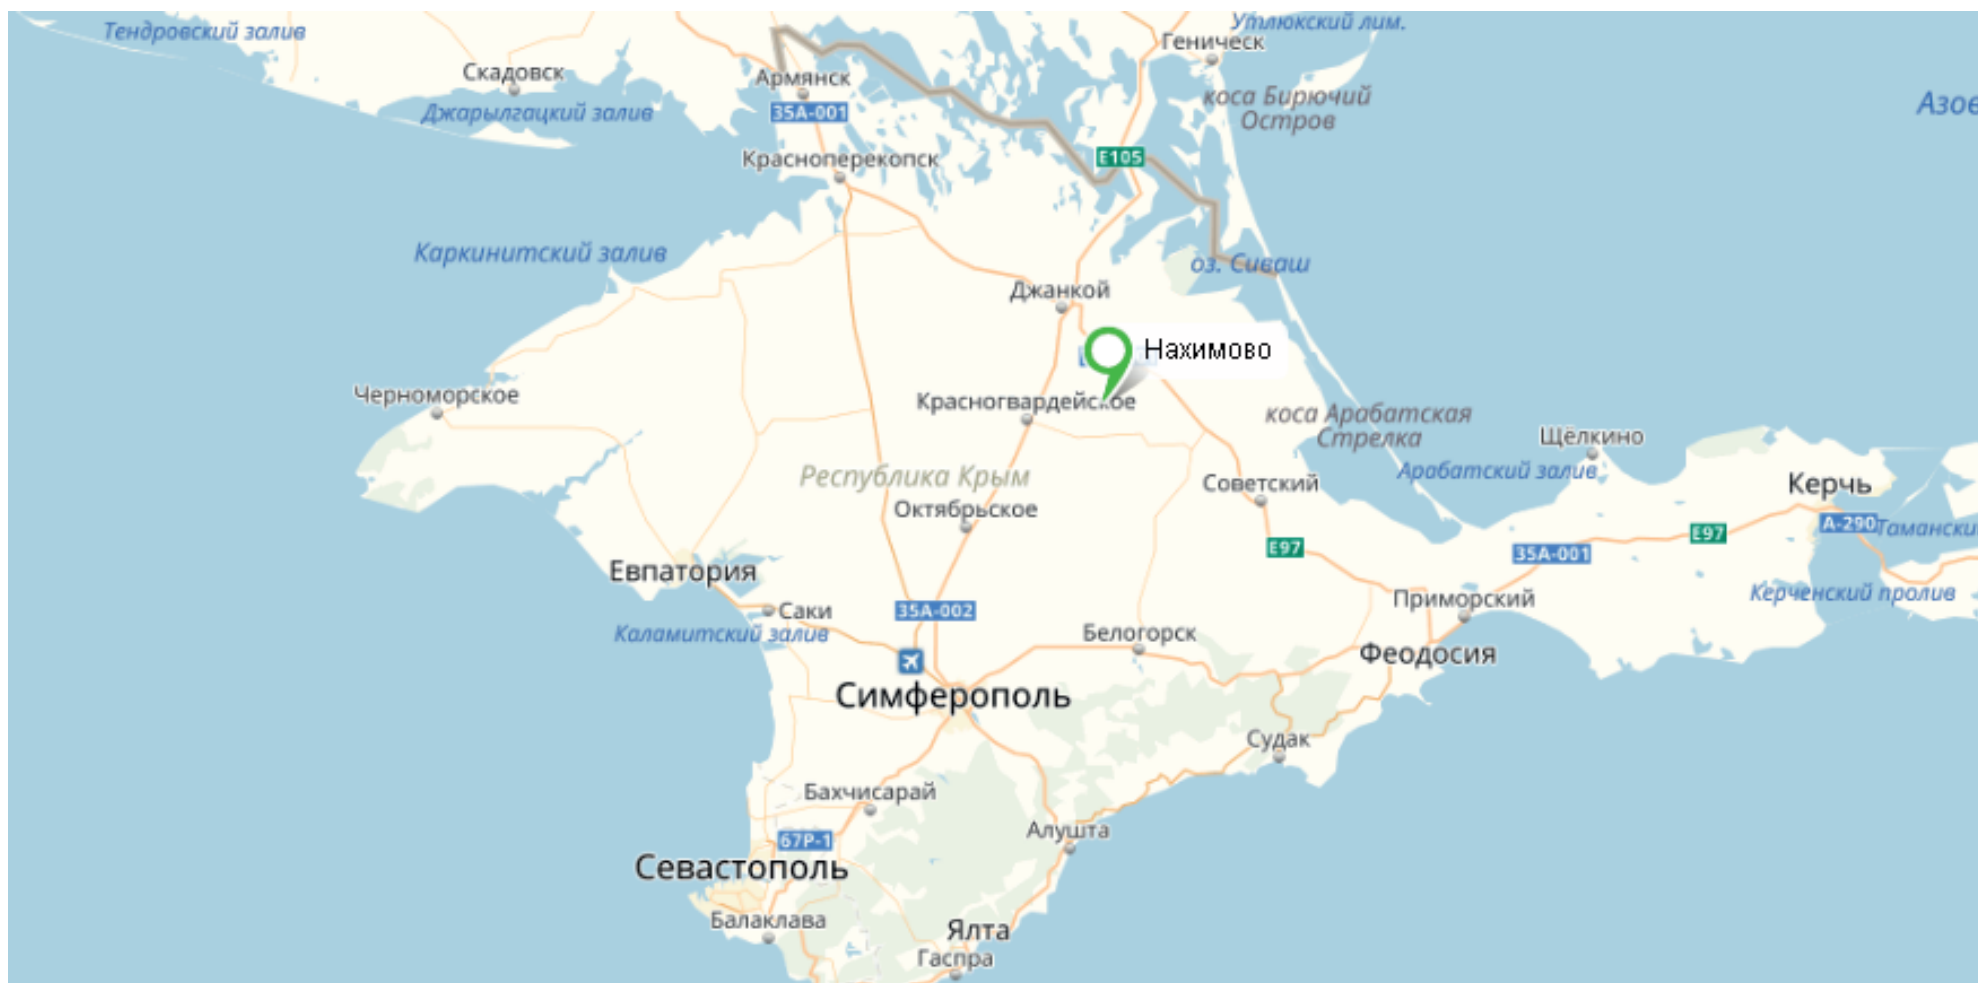

# **ЗЕМЕЛЬНЫЙ УЧАСТОК 20га**

**Республика Крым, Красногвардейский р-н, с. Нахимово**

**Кадастровый номер 90:05:050702:04**

**Участок находится в самом центре Крымского полуострова, в 75 км от Симферополя и от трассы Таврида**

**Перспективное месторасположение в районе с развитой сельскохозяйственной деятельностью**

УТВЕРЖДЕНО:

\_\_\_\_\_

\_\_\_\_\_

\_\_\_\_\_

От «\_\_» \_\_\_\_\_ 2018 г. №\_\_

СХЕМА  
расположения земельного участка на кадастровом плане  
территории: Восходненское сельское поселение,  
с. Нахимово  
Красногвардейский район, Республика Крым