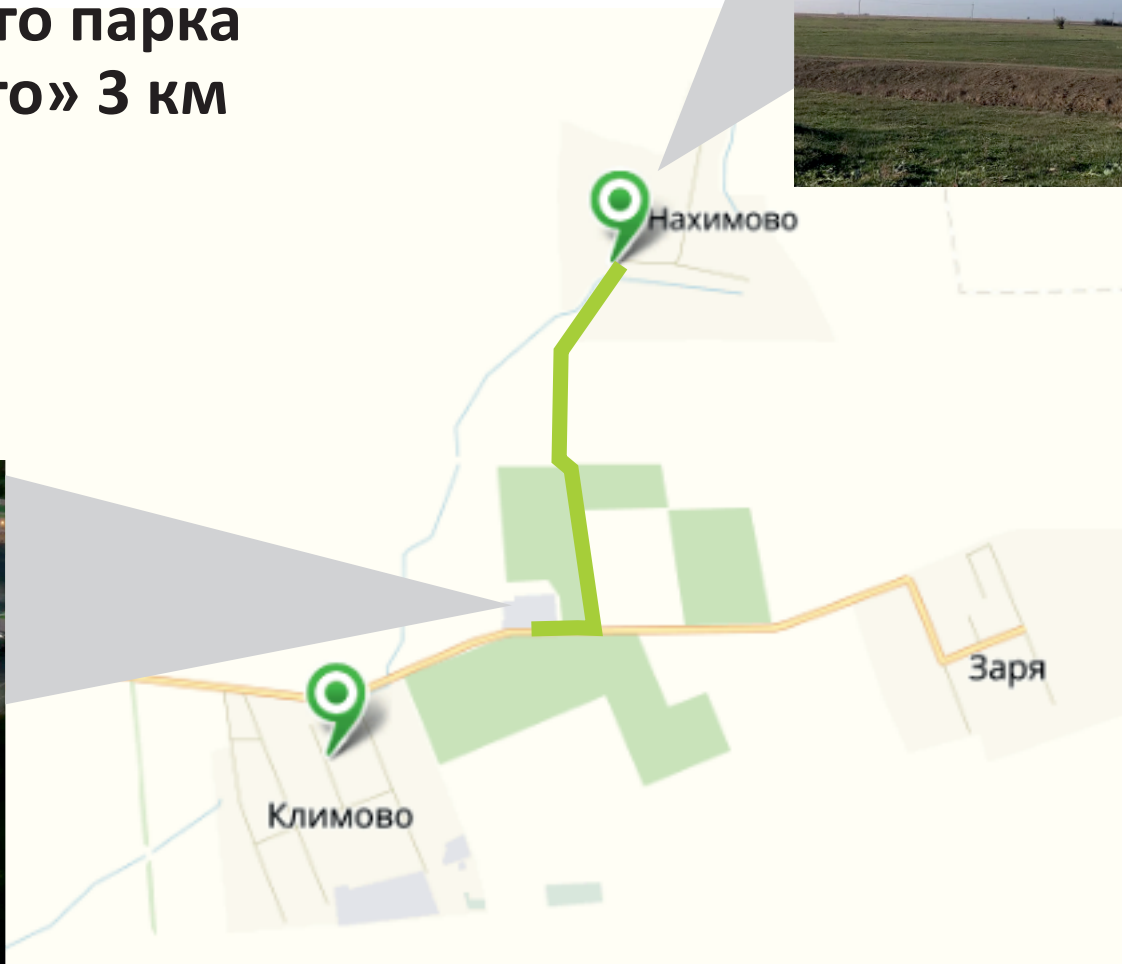

# **ЗЕМЕЛЬНЫЙ УЧАСТОК 20га**

**Республика Крым, Красногвардейский р-н, с. Нахимово**

**Кадастровый номер 90:05:050702:04**

**Участок находится в самом центре Крымского полуострова, в 75 км от Симферополя и от трассы Таврида**

**Перспективное месторасположение в районе с развитой сельскохозяйственной деятельностью**

### **Коммуникации:**

- электричество – 15кВт., с возможностью увеличения до 500кВт.
- водопровод
- подъездные пути

**Расстояние от участка  
в до пищевого  
производственного парка  
«Крымское золото» 3 км**

УТВЕРЖДЕНО:

\_\_\_\_\_

\_\_\_\_\_

\_\_\_\_\_

От «\_\_» \_\_\_\_\_ 2018 г. №\_\_

СХЕМА  
расположения земельного участка на кадастровом плане  
территории: Восходненское сельское поселение,  
с. Нахимово  
Красногвардейский район, Республика Крым